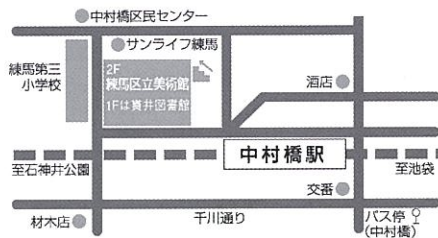

第8回アトリエ グレープフルーツ展

2017/11/28(火) - 12/3(日)

10:00 - 18:00

初日13:00から 最終日16:00まで

練馬区立美術館 区民ギャラリー

東京都 練馬区 貫井1-36-16

入場無料

生花のお持ち込みは出来ませんのでご了承ください

主催/アトリエグレープフルーツ

練馬区南大泉 4-33-11 ☎080-3084-5089

駐車場はありません
西武池袋線 中村橋駅 徒歩3分

練馬区立美術館