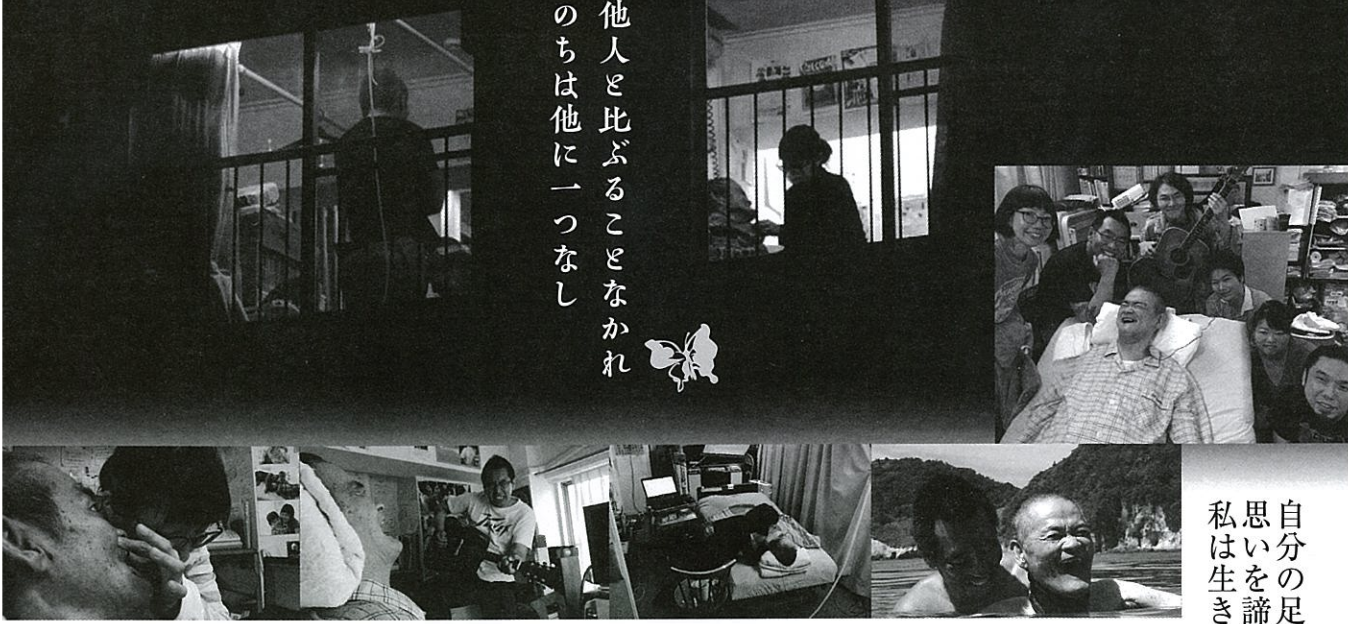

えんとこの歌

寝たきり歌人・遠藤 滋

自らを他人と比ぶることなかれ
同じいのちは他に一つなし

ベッドの上で歌が生まれる。
遠藤滋と介助の若者たちとの触れ合い・・・
25年に及ぶ相聞歌、『えんとこの歌』に
耳を澄ませてほしい。

自分の足で歩こうという
思いを諦めない遠藤のように
私は生きようとしているだろうか

1999年に完成させた映画『えんとこ』は、脳性マヒで寝たきり生活を強いられながら介助者たちの力を借りて生きる学生時代の友人、遠藤滋の日々を3年間にわたって追ったドキュメンタリーだった。

《恐ろしき事件ならずや十九人 元職員に刺殺されるとは》

2017年、夏、神奈川県相模原市で起きた、障がい者大量殺人事件を知ったとき、すぐに思い出したのは遠藤のことだった。無性に遠藤に逢いたくなり、『えんとこ』を再び訪れた。20年近くの時間を経て、遠藤の障がいは進行し、喋ることも、食へることも、困難になっていた。しかし一方で、50代後半から遠藤は短歌を詠むようになり、心の叫びを言葉に託す日々を送っていた。

《足熱し身体も熱し痛し苦し
かく叫びて今日も明けゆく》

ベッドに横たわりながら、進行する障がいの苦しみが歌われ、同時に70歳を越えて生き生きと人生を謳歌する悦びも歌われてきた。

《手も足も動かぬ身にていまださらに
何をせむとや恋の告白》

遠藤の寝たきりの日々は35年。「えんとこ」にカメラが入り、ベッドサイドでただただ遠藤と介助者たちとの日々を記録しつつ25年あまりの歳月が流れた。その介助の日々は、心の交流のドキュメントでもあった。

伊勢 真一 (いせ しんいち)

ドキュメンタリー映像作家。1949年東京生まれ。遠藤滋とは学生時代の友人である。「奈緒ちゃん」(1995年)、「えんとこ」(1999年)、「風のかたち」(2009年)、「大丈夫。」(2011年)、「妻の病」(2014年)、「ゆめのほどり」(2015年)、「いのちのかたち」(2016年)、「やさしくなあに」(2017年)他のヒューマンドキュメンタリーを製作。本作は映画『えんとこ』から20年を経た続編である。